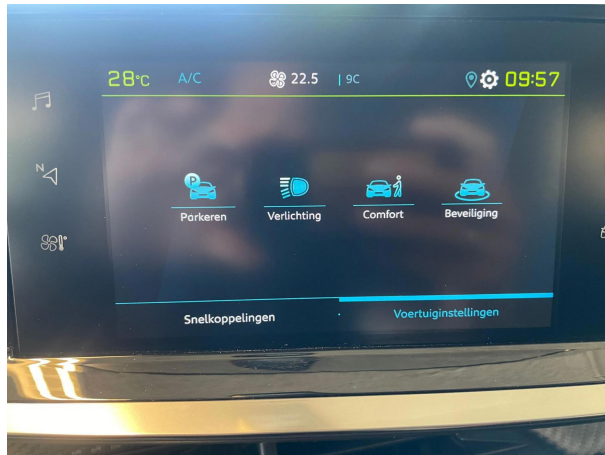

ACCUCERTIFICAAT PREVIEW

CERTIFICAATNUMMER: 29A6F96F-AF66-4214-B375-9184130CF95D

AVILOO
BATTERY DIAGNOSTICS

VOERTUIG	MERK: Peugeot MODEL: e-208 - 50 kWh	KILOMETERSTAND: 55.424 km VIN: WPSWJZKZMT112085 DATUM EN TIJD: 26-06-2028 11:45	UITGEVOERD DOOR: 590045 - Carteam Lithoorn

GEZONDHEIDSTOESTAND (SOH)

92,2 %

ENERGIE: 42kWh | 46kWh

WLP-BEREIK: 313km | 340km

CONTROLES

- Accu-beheersysteem (BMS) ✓
- Accusensor ✓
- Accumetingen ✓
- Accu-temperatuur ✓
- Voertuigcommunicatie ✓

GOEDE GEZONDHEID - GEEN AFWIJINGEN ONTDEKT

Op basis van de gedetailleerde batterijdiagnose die is uitgevoerd met de AVILOO FLASH Test, certificeren we hierbij dat de aandrijf(batterij) van dit voertuig in goede staat is. De aandrijf(batterij) is daarom officieel AVILOO Certified.

Marcus Berger
Dr. Marcus Berger, CEO

Ga voor meer informatie over deze test naar aviloo.com/ft-preview
Scan de QR-code voor het originele rapport