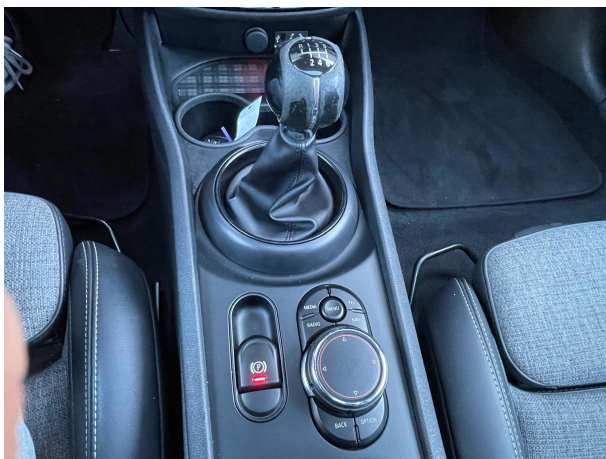

FOTO'S

CARTEAM	CHECK & GO € 0,-	BASIS € 595,-	PREMIUM € 995,-
	★	★★★★	★★★★
	<ul style="list-style-type: none"> 40 punten check en vloeistof controle RDW tonaamstelling en vrijwaring intruulauto 	<ul style="list-style-type: none"> 12 maanden basis garantie 40 punten check en vloeistof controle RDW tonaamstelling en vrijwaring intruulauto Eigen risico 75,- maximale uitkering per garantie 5000,- maximaal 12 jaar oud, maximaal 200.000km 	<ul style="list-style-type: none"> 12 maanden BOVAG garantie of 20.000km BOVAG afleverbeurt Kleine onderhoudsbeurt Nieuwe APK RDW tonaamstelling en vrijwaring intruulauto GEEN risico per gebeurtenis (maximale uitkering per garantie 7500,-) maximaal 12 jaar oud, maximaal 200.000km
		BOVAG ad-on 200,- Elektrische en hybride occasions	BOVAG ad-on 200,- Elektrische en hybride occasions