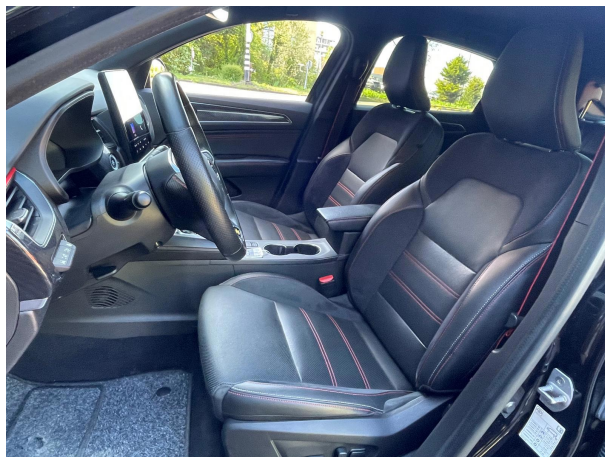

FOTO'S

CARTEAM	CHECK & GO € 0,-	BASIS € 595,-	PREMIUM € 995,-
	★	★★★★	★★★★★
	✓ 40 punten check en vloeistof controle ✓ RDW tonaamstelling en vrijwaring intruulauto	✓ 12 maanden basis garantie ✓ 40 punten check en vloeistof controle ✓ RDW tonaamstelling en vrijwaring intruulauto ✓ Eigen risico 75,- ✓ maximale uitkering per garantie 5000,- ✓ maximaal 12 jaar oud, maximaal 200.000km	✓ 12 maanden BOVAG garantie of 20.000km ✓ BOVAG afleverbeurt ✓ Kleine onderhoudsbeurt ✓ Nieuwe APK ✓ RDW tonaamstelling en vrijwaring intruulauto ✓ GEEN risico per gebeurtenis (maximale uitkering per garantie 7500,-) maximaal 12 jaar oud, maximaal 200.000km
		BOVAG ad-on 200,- Elektrische en hybride occasions	BOVAG ad-on 200,- Elektrische en hybride occasions